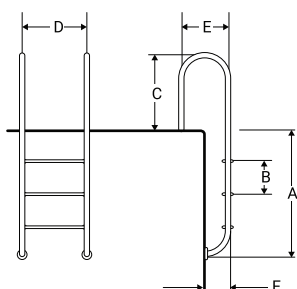

## Escada Muro

Escada muro 2 degraus aço inox. AISI 316

Escada muro 3 degraus aço inox. AISI 316

Escada muro 4 degraus aço inox. AISI 316

Escada muro 5 degraus aço inox. AISI 316

ESCADA MURO	2 degraus	3 degraus	4 degraus	5 degraus
A(mm)	696	946	1.196	1.446
B	250	250	250	250
C	610	610	610	610
D	500	500	500	500
E	370	370	370	370
F	207	207	207	207

## Escada Standard

Esc. standard 2 degraus aço inox. A 316

Esc. standard 3 degraus aço inox. A316

Esc. standard 4 degraus aço inox. A316

Esc. standard 5 degraus aço inox. A316

ESCADA STANDARD	2 degraus	3 degraus	4 degraus	5 degraus
A(mm)	696	946	1.196	1.446
B	250	250	250	250
C	610	610	610	610
D	500	500	500	500
E	664	664	664	664
F	207	207	207	207