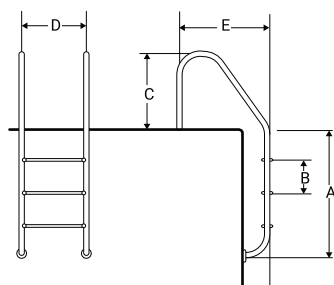

## Escada Muro

Escada muro 2 degraus aço inox. AISI 316

Escada muro 3 degraus aço inox. AISI 316

Escada muro 4 degraus aço inox. AISI 316

Escada muro 5 degraus aço inox. AISI 316

ESCADA MURO	2 degraus	3 degraus	4 degraus	5 degraus
A(mm)	696	946	1.196	1.446
B	250	250	250	250
C	610	610	610	610
D	500	500	500	500
E	370	370	370	370
F	207	207	207	207

## Escada Standard

Esc. standard 2 degraus aço inox. A 316

Esc. standard 3 degraus aço inox. A316

Esc. standard 4 degraus aço inox. A316

Esc. standard 5 degraus aço inox. A316

ESCADA STANDARD	2 degraus	3 degraus	4 degraus	5 degraus
A(mm)	696	946	1.196	1.446
B	250	250	250	250
C	610	610	610	610
D	500	500	500	500
E	664	664	664	664
F	207	207	207	207