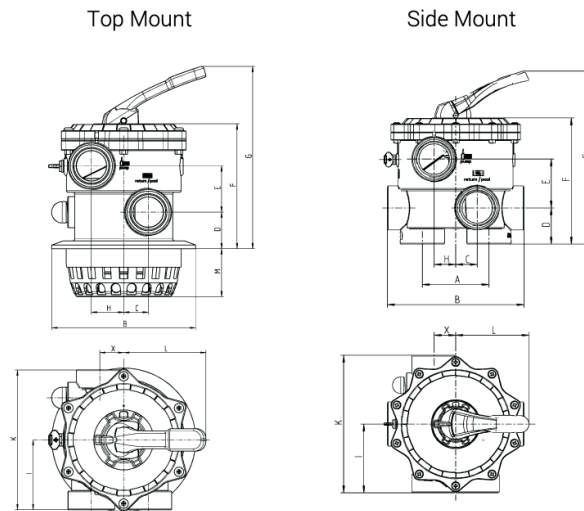

valve ABS

valve ASA-GF

Valve AQUASTAR® Easy

VÁLVULAS DE 6 VIAS	REF.	Preço
Válvula de 6 vias ABS de 1 1/2" 3,5 bar (OCEAN)	130820	SOB CONSULTA
Válvula de 6 vias ABS de 2" 3,5 bar (OCEAN)	131063	SOB CONSULTA
Válvula de 6 vias ABS de 1 1/2" 3,5 bar	130751	SOB CONSULTA
Válvula de 6 vias ABS de 2" 3,5 bar	131029	SOB CONSULTA
Válvula de 6 vias ABS de 3" 3,5 bar	130192	SOB CONSULTA
Válvula de 6 vias ASA-GF de 1 1/2" 6 bar	130860	SOB CONSULTA
Válvula de 6 vias ASA-GF de 2" 6 bar	131326	SOB CONSULTA
Válvula de 6 vias ASA-GF de 3" 5 bar	130142	SOB CONSULTA
Válvula de 6 vias ABS Automática de 1 1/2" 3,5 bar		SOB CONSULTA
Válvula de 6 vias ABS Automática de 2" 3,5 bar		SOB CONSULTA
Válvula de 6 vias ASA-GF Automática de 1 1/2" 6 bar		SOB CONSULTA
Válvula de 6 vias ASA-GF Automática de 2" 6 bar		SOB CONSULTA
Obs.: Modelos AQUASTAR Easy 1001 Automatismo por tempo		
Modelos AQUASTAR Easy 4001 Automatismo por pressão		
Kit Enlace para Válvula de 1/2"		SOB CONSULTA
Kit Enlace para Válvula de 2"		SOB CONSULTA

Dimensions:

	Side Mount						Top Mount	
	1 1/2"		2"		3"		1 1/2"	2"
	ABS	ASA-GF	ABS	ASA-GF	ABS	ASA-GF	ABS	ABS
A	99		110		170		130	125
B	180		227		329		see flange connection	see flange connection
C	31,5		36		50		31,5	36
D	48,5		60		85,5		38	43
E	60		81		110		59,5	81
F	165		210		304		235,5	280
G	247		296		434		245	292
H	41,5		36		50		41,5	36
I	87,5		115		165		90	114,5
K	175		230		330		180	229
L	135,5		135,5		206		135,5	135,5
M	/		/		/		46	57
X	30		36		50		30	36

Dimensions in mm