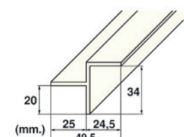

Grelha curva em polipropileno 20 x 245

Grelha curva em polipropileno 20 x 295

Grelha curva em polipropileno 34 x 195

Grelha curva em polipropileno 34 x 245

Grelha curva em polipropileno 34 x 295

Perfil para grelha 20/34 mm com 2 m

CASETAS REFORÇADAS SEM EQUIPAMENTO

Caseta modelo enterrado médio 1 x 1,07 x 1,07 m

Caseta modelo enterrado grande 1,13 x 1,18 x 1,18 m

Caseta standart média completa com filtro Ø 510 e bomba 0,75 hp

Caseta standart média completa com filtro Ø 620 e bomba 1 hp